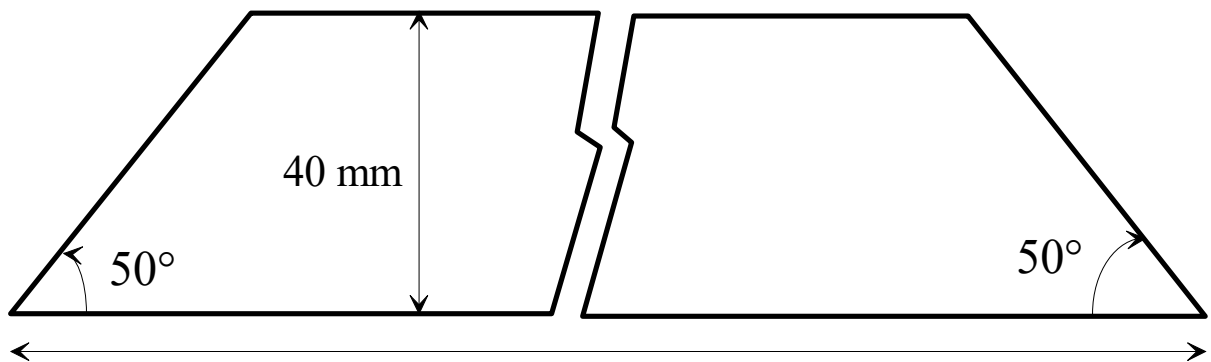

Eclisses orgue musette

Côtés des soufflets et de la réserve

Bouts des soufflets et de la réserve

Bout de soufflet : 110 mm

Bout de réserve: 330 mm