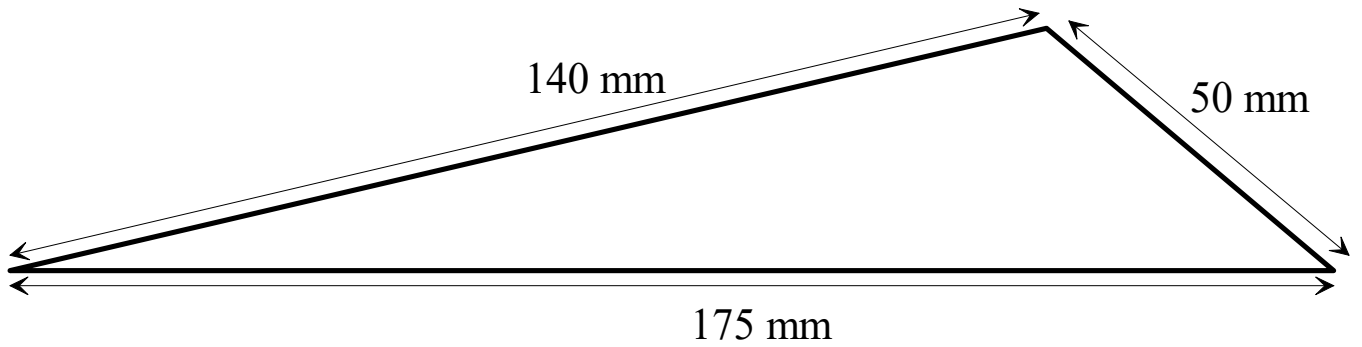

Eclisses orgue musette

Côtés des soufflets et de la réserve

Bouts des soufflets et de la réserve

Bout de soufflet : 110 mm

Bout de réserve: 330 mm